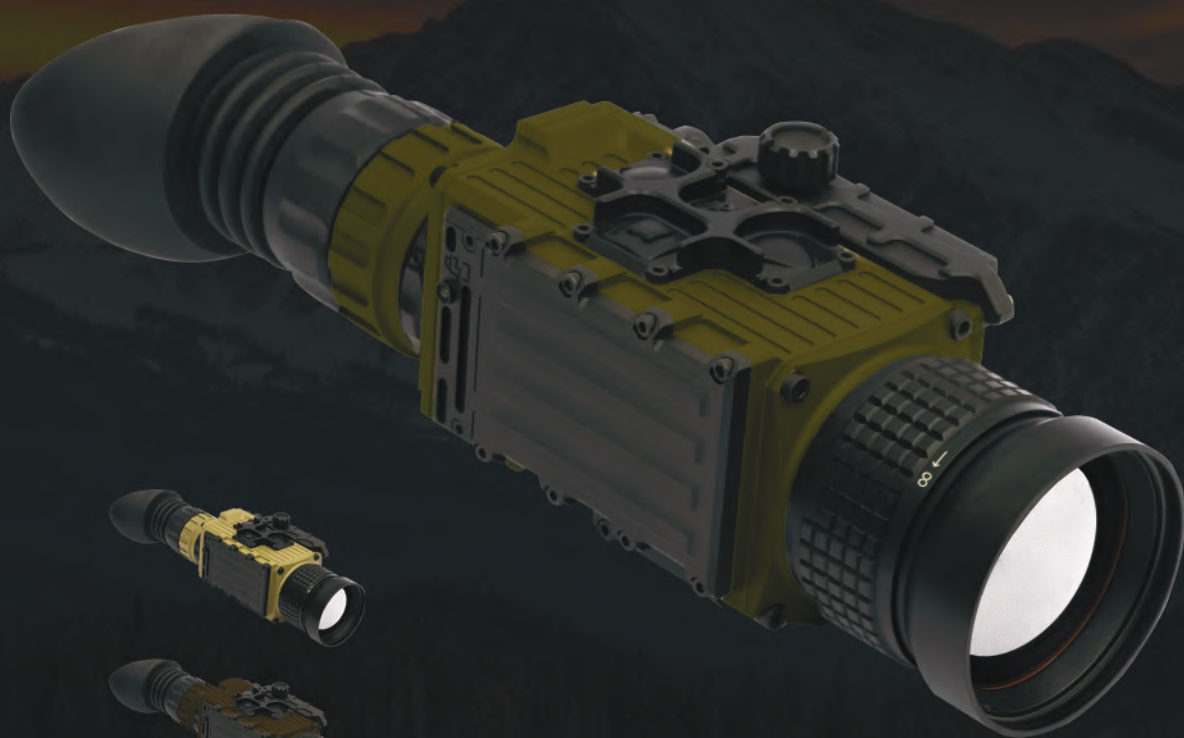

ARCHER

IRBIS

špičkový obraz 640 x 512 pixelů | jednoduché a intuitivní ovládání | pořizování foto a video záznamů
menu v českém jazyce | paměť až pro 30 druhů zbraní či střeliva | výdrž na baterie více než 5h provozu
možnost nastavení 20 typů záměrných osnov | 2 násobné optické zvětšení, až 6 násobný digitální zoom
interní paměť 16 GB | nárazuodolná konstrukce | odolnost IP 67

www.tvt-europe.com