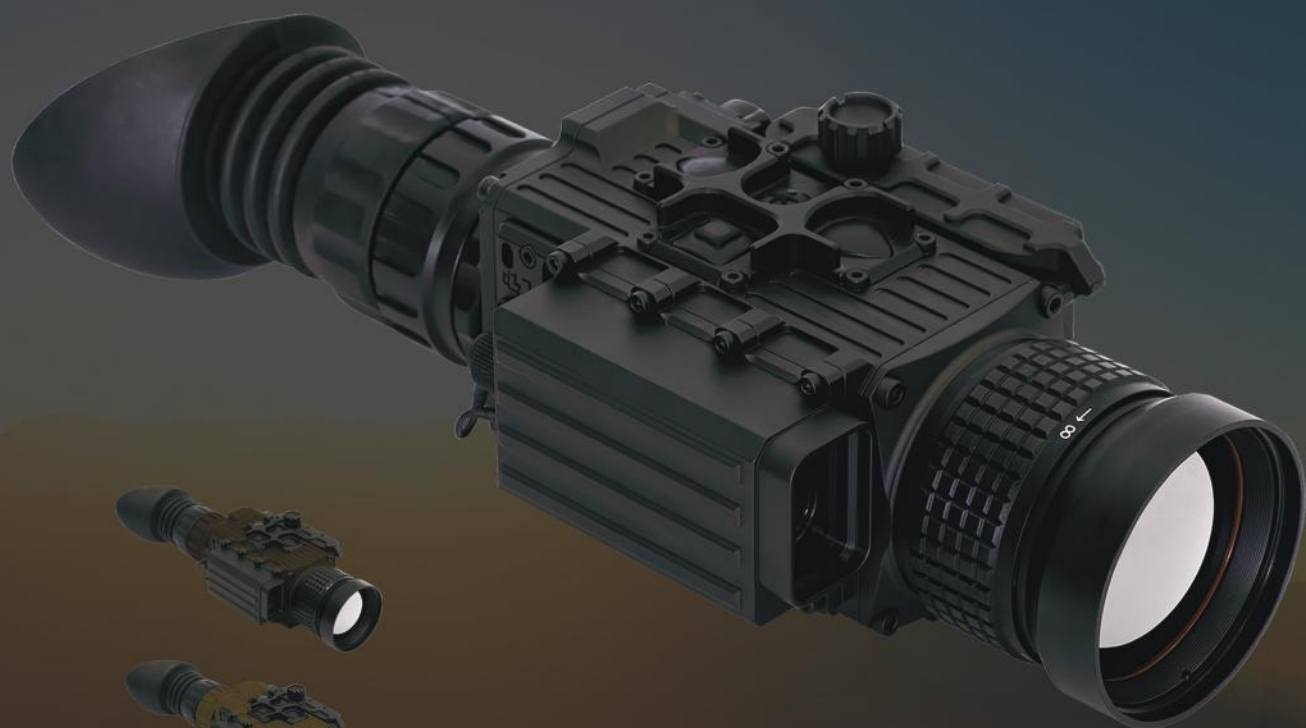

ARCHER

FALCON LRF PRO

laserový dálkoměr s dosahem až 800m | automatický posun záměrné osnovy stiskem jediného tlačítka
balistický počítač | pořizování foto a video záznamů | paměť až pro 30 druhů zbraní či střeliva
zabudovaná meteostanice, která měří tlak, nadmořskou výšku, teplotu a vlhkost vzduchu a další
možnost nastavení 20 typů záměrných osnov | externí tlačítko dálkoměru připevnitelné na předpažbí

www.tvt-europe.com

FALCON LRF PRO

převratná novinka, puškohled se sofistikovaným balistickým počítačem, představuje průlom v oblasti termovizní techniky. Archer FALCON s 50mm objektivem a laserovým dálkoměrem je výsledkem spojení našich dlouholetých zkušeností a technických inovací s využitím nejmodernějších poznatků z oblasti balistiky. FALCON LRF PRO je špičkový termovizní puškohled určený lovcům, kteří hledají **TOP** kvalitu bez kompromisů. Vestavěný laserový dálkoměr, zabudovaná meteostanice a precizní balistický počítač umožňují automatický posun záměrné osnovy stiskem jediného tlačítka, včetně všech balistických kompenzací. Tyto funkce byly doposud používány pouze u výrobků ARCHER určených pro bezpečnostní složky a vojenský sektor. Dokonalý obraz s vysokým rozlišením (**640x512px**) a až 4x digitální zoom je u výrobků ARCHER již samozřejmostí. U FALCONA LRF PRO oceníte také vícepolohový přepínač, který umožňuje zařízení okamžitě přepnout do jednoho z vašich přednastavených režimů. Ovládání FALCONA je velmi jednoduché, intuitivní a praktické. Koncepce výrobků ARCHER ukázala směr, kterým se bude výroba termovizí ubírat v nadcházejícím období. **Budte u toho i VY!**

DOKONALÝ OBRAZ

Díky VOX detektoru o rozlišení **640x512 px**, vynikající elektronice a vysoce kvalitnímu germaniovému objektivu jsme schopni přesně rozeznat pozorovaný cíl a rozlišit i ty nejjemnější detaily potřebné pro identifikaci cíle a úspěšnou střelbu.